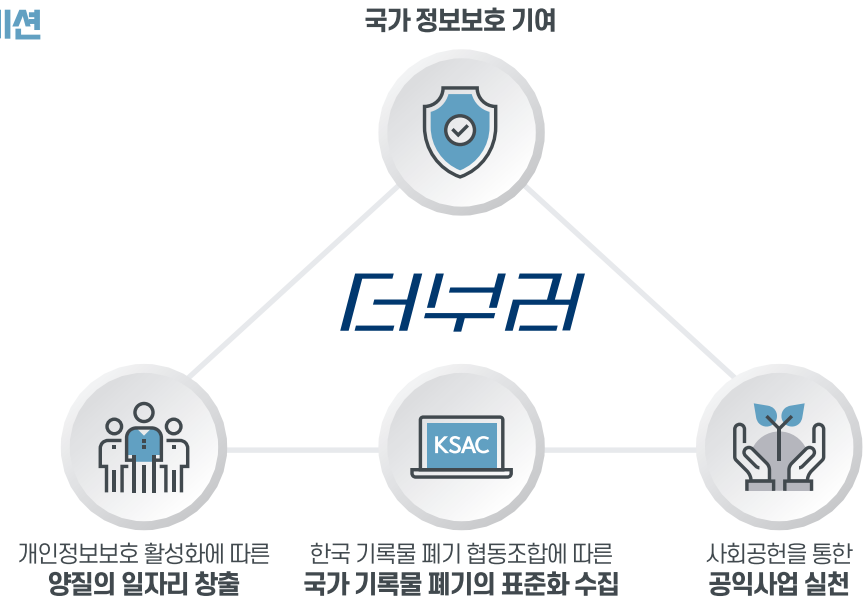

회사소개

더부러주식회사는 국제 규격 인증 혁신 중소기업 선정 등 보안 폐기 선두기업으로 책임을 다하고 사회 공헌사업과 기업 환원사업을 위해 사회적기업으로 운영하며 기업의 가치를 실천하고자 노력하는 보안 폐기 전문 기업입니다.

회사개요

회 사 명	더부러주식회사
대 표 자	조 재 응
설 립 일	2011년 5월 26일
본 사	충청남도 당진시 반촌로 27-20 (시곡동) 더부러 2층
사무소·지점	서울시 강남구 삼성동 143-33 / 외 전국네트워크 8개점
홈 페이지	1588-8076.com

에스원과의 공동 보안 업무협약

미션

사업영역

보안 폐기 서비스 항목