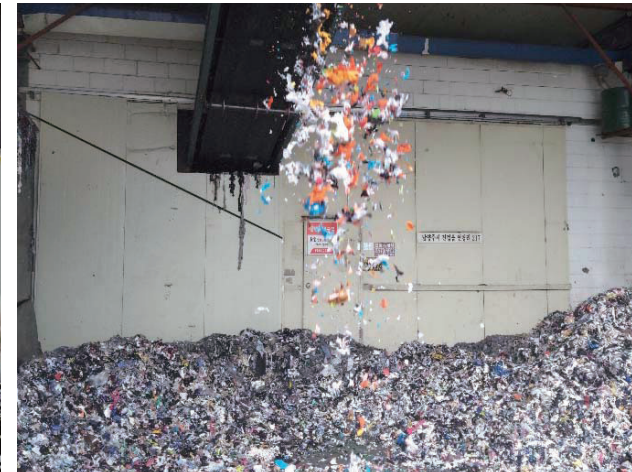

05. 제품폐기

브랜드 제품, 불용품, 기타 보안용품 위탁 폐기 서비스 후 자료 제출처에 따라 각종 폐기자료 제공.

제출처 용도 : 세무서, 거래처, 상부보고서, 자체 보관용

폐기용품 : 재고 상품, 불량품, 시험품, 고급브랜드 의류·구두·가방·원단·각종 불용품

제품폐기 체크포인트 ✓

다양한 종류

완벽한 보안

각종 폐기 자료 제공

폐기증명 발급